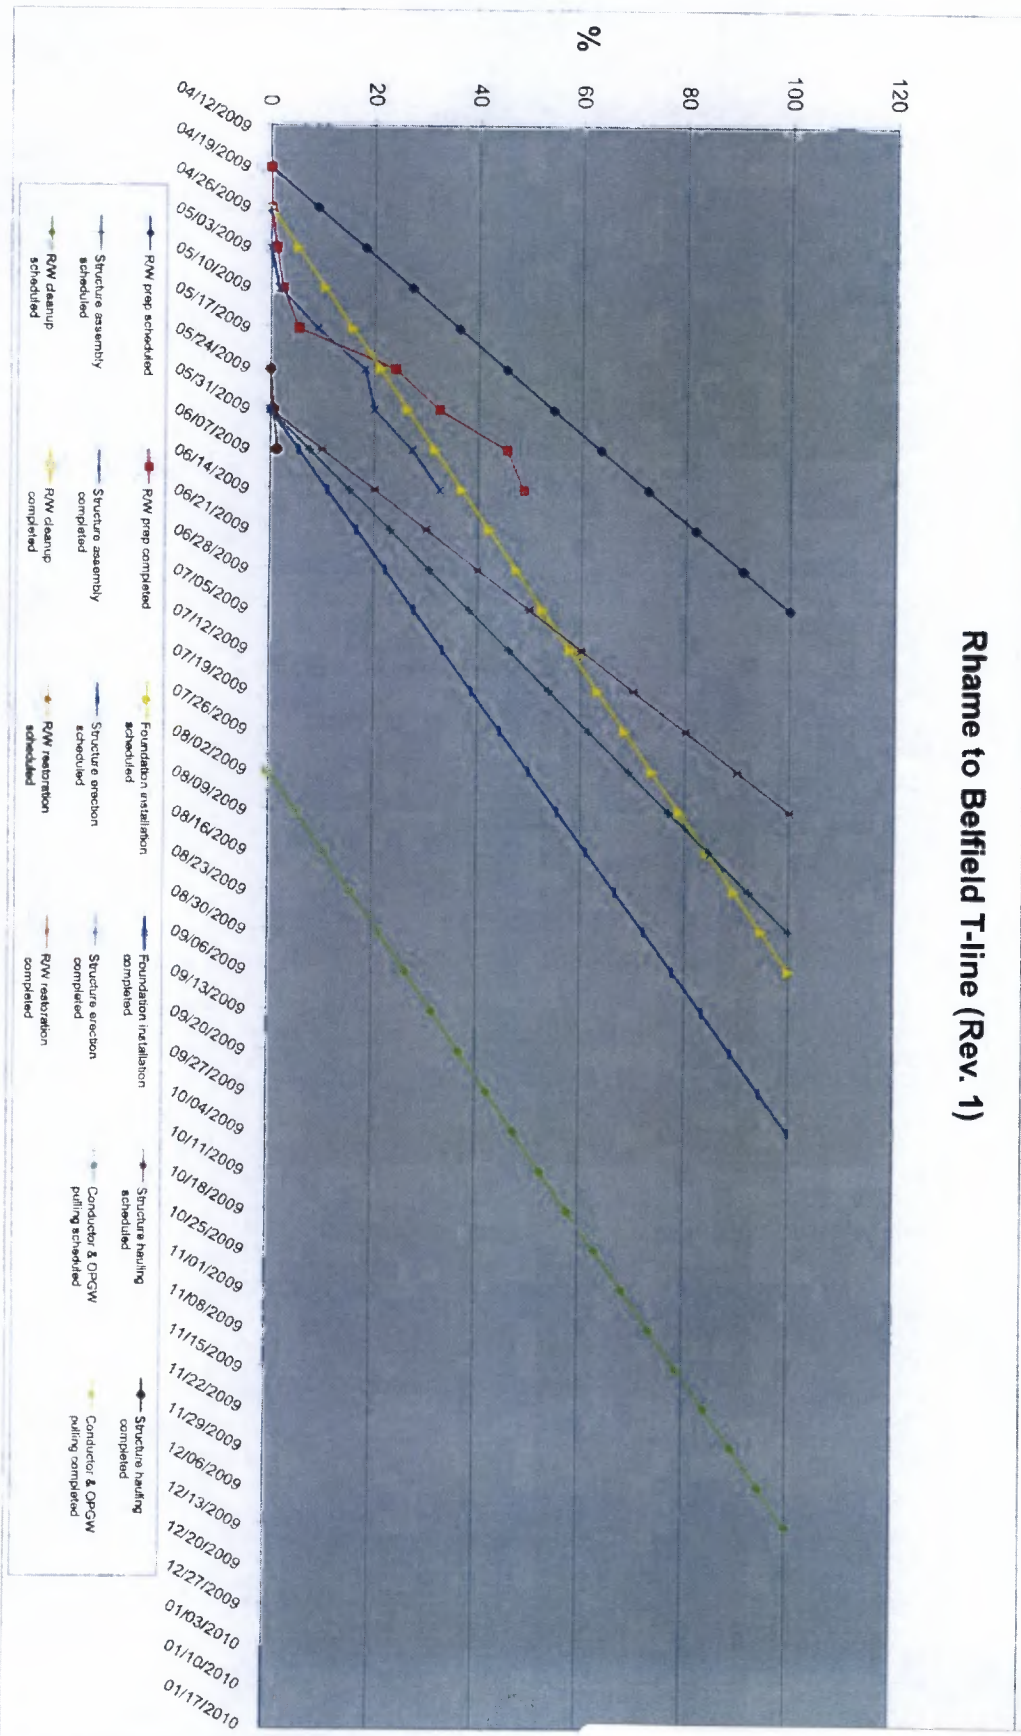

Rhame to Belfield T-line (Rev. 1)

Rhame Sub & ER Access Grading